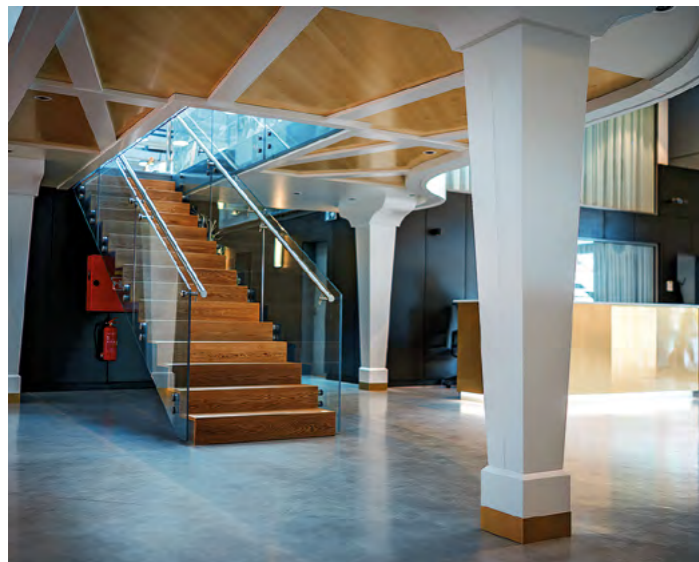

Prezidentka skupiny PETROF

ČSOB HRADEC KRÁLOVÉ

Projekt nové administrativní budovy ČSOB v Hradci Králové nás zaujal především svou nadčasovostí a důrazem na udržitelnost. Když jsme dostali příležitost být jeho součástí, byla to pro nás velká pocta a výzva zároveň. Budovu jsme vybavili dýhovanými akustickými panely, které jsou výrazným estetickým i funkčním prvkem celého interiéru. Z naší dílny pochází také kruhový recepční pult ve vstupní hale.

PEKAŘSTVÍ POD VĚŽÍ HRADEC KRÁLOVÉ

Pro nově otevřené pekařství v centru Hradce Králové jsme vyrobili prodejní pult ve tvaru rohliku, stojany na pečivo a posezení. Použili jsme dubové dřevo, které je dokončeno olejovoskem. Hodnotu celého interiéru dotvořila vůně čerstvě upečeného chleba a spokojení zákazníci.